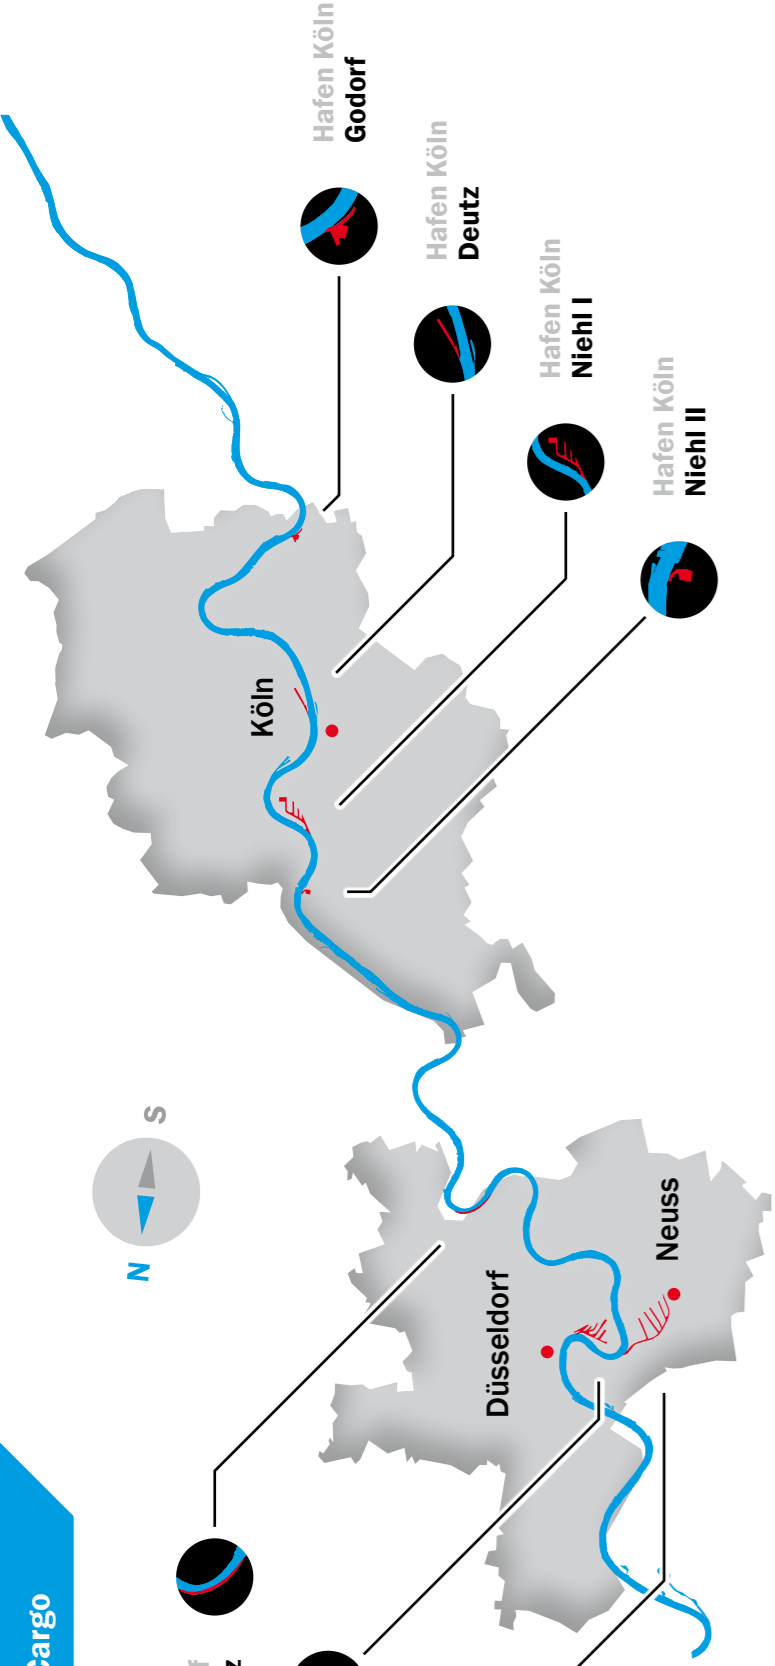

- Hafen Düsseldorf Reisholz
- Hafen Düsseldorf
- Hafen Neuss

Hafen Neuss

A 56/A 57
DUISBURG
KREFELD
MÖNCHENGLADBACH
DUSSELDORF

Hafen Düsseldorf

DÜSSELDORF BILK
A 46
NEUSS
KÖLN/KREFELD
WÜPPERTAL

Unsere Häfen – Ein starker Verbund

RheinCargo GmbH & Co. KG

Neuss
Hammer Landstraße 3
41460 Neuss
Tel.: +49 (0) 2131 53 23 - 0
Fax: +49 (0) 2131 53 23 - 100

Köln
Scheidtweilerstraße 4
50933 Köln
Tel.: +49 (0) 221 3 90 - 0
Fax: +49 (0) 221 3 90 - 13 43